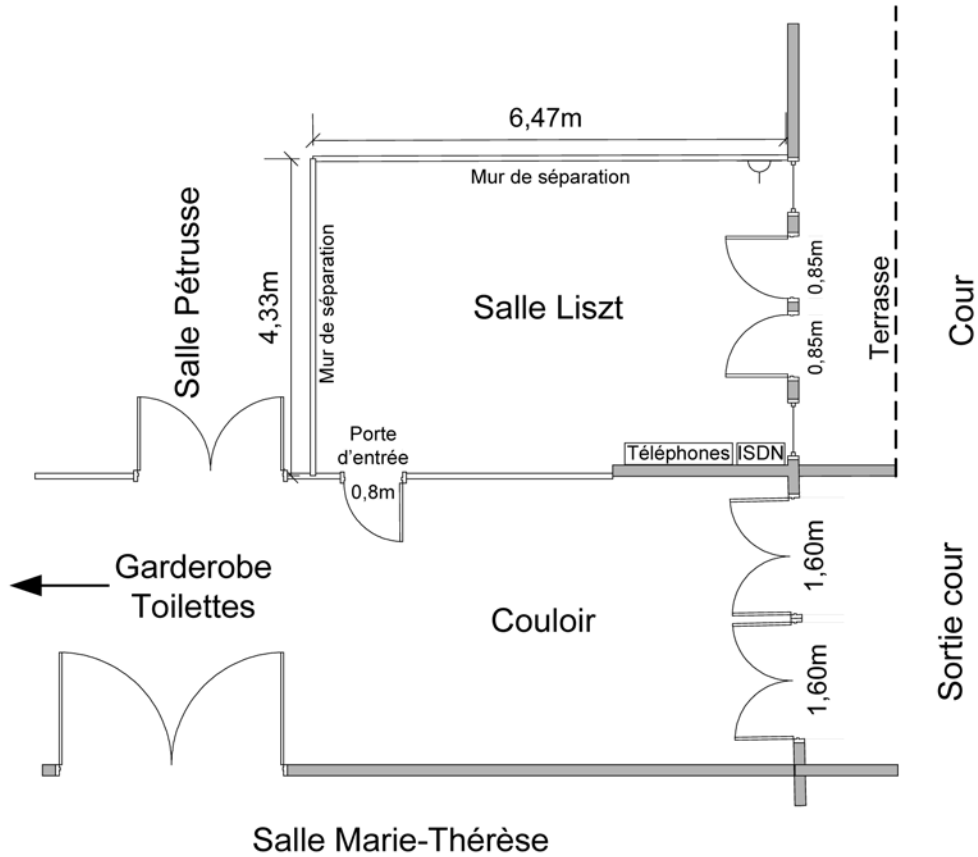

# Salle Liszt

-  = Prise électrique / Steckdose
-  = 2 Prises ISDN
-  = 8 Prises téléphoniques

Hauteur «Salle Liszt»:	2,41m
Hauteur de la porte d'entrée:	1,96m
Hauteur des portes-fenêtres:	1,85m

HOTELS - RESTAURANTS  
**Goeres**  
GROUP LUXEMBOURG