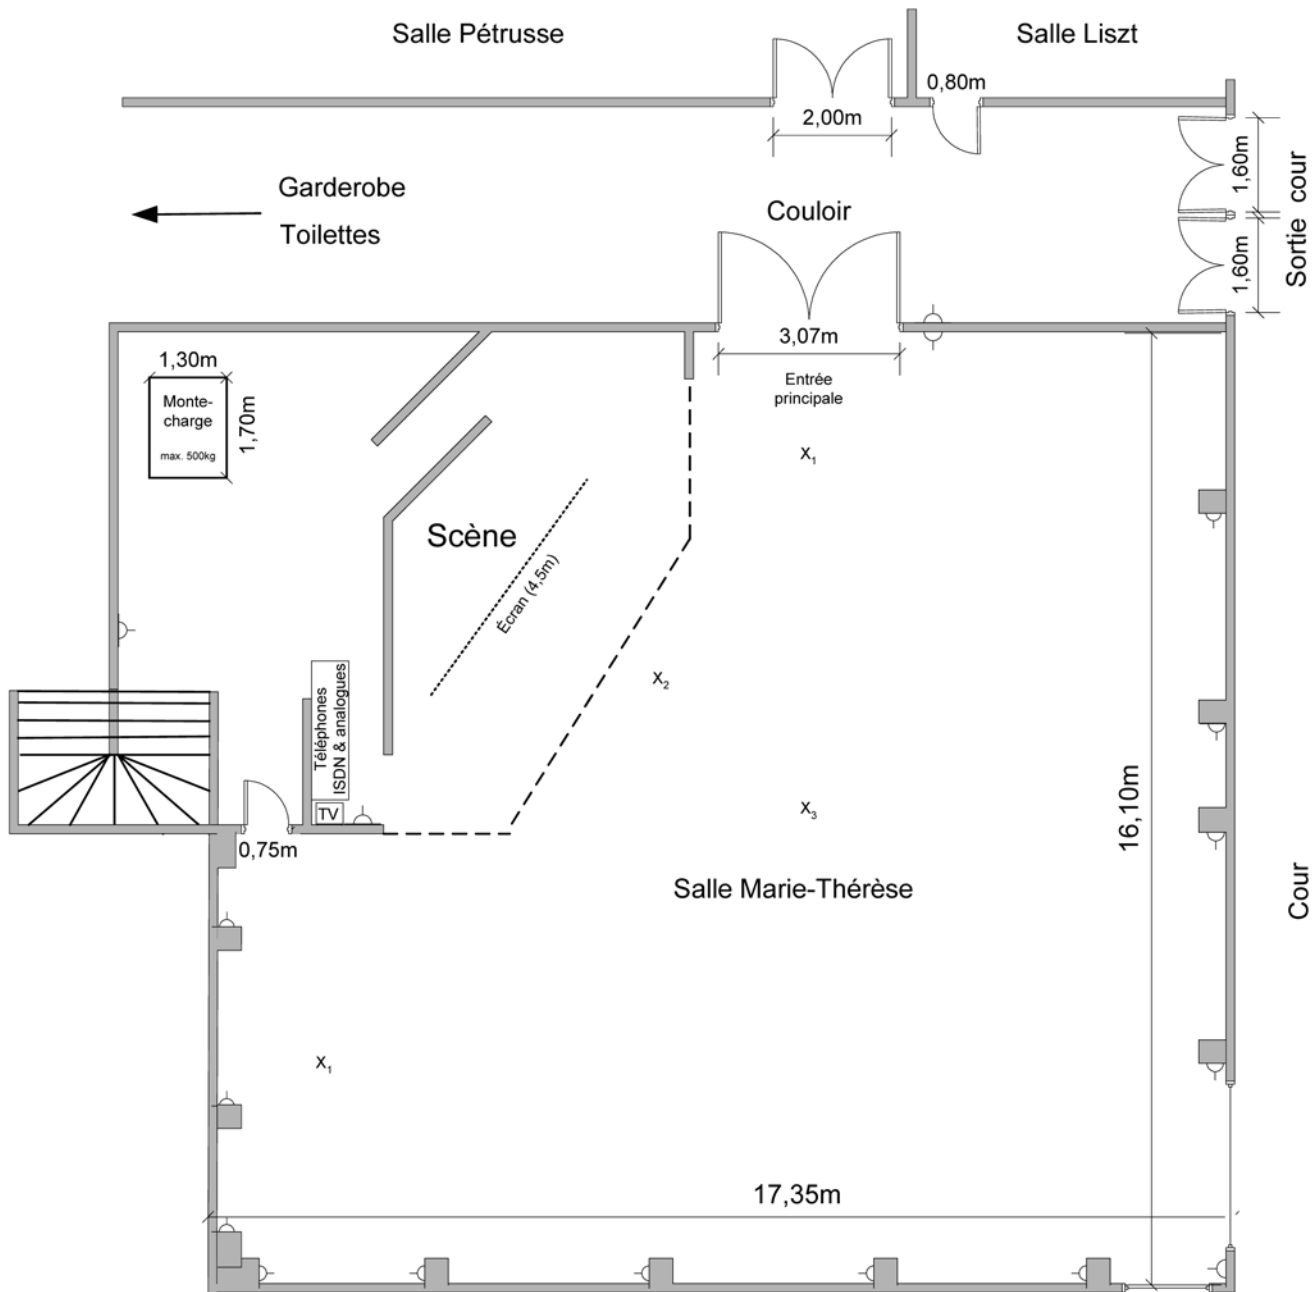

Salle Marie-Thérèse

Avenue Marie-Thérèse

-  = Prise de courant / Steckdose
-  = Prise TV / Radio
-  = Prises téléphoniques ISDN & analogues

Remarque: Des fenêtres se trouvent autour de la salle (côté «avenue Marie-Thérèse» et «Cour») à une hauteur de 2,1m

Hauteur «Salle Marie-Thérèse»:	x_1 - 3,70m
	x_2 - 3,97m
	x_3 - 4,53m
Hauteur de l'entrée principale:	2,27m
Hauteur de la porte côté escalier:	2,00m

HOTELS - RESTAURANTS
Goeres
GROUP LUXEMBOURG

Banquets - Séminaires