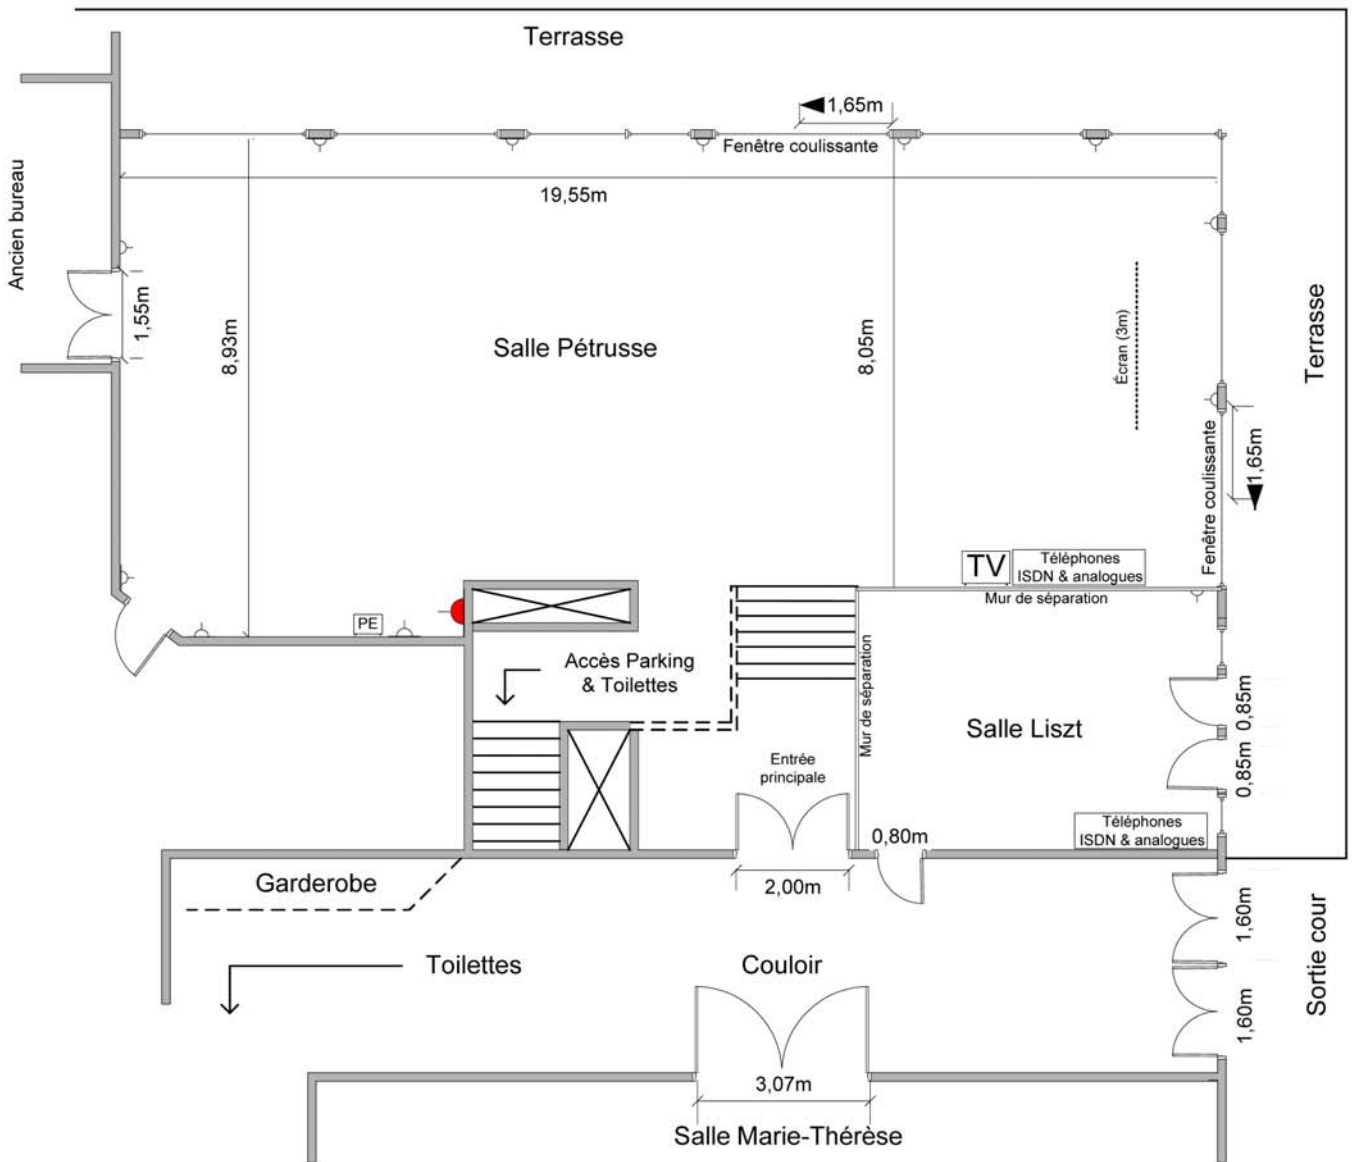

Salle Pétrusse

-  = Prise de courant / Steckdose
-  = Prise d'eau
-  = Prise de courant 380 volts / Starkstrom
-  = Prises téléphoniques ISDN & analogues
-  = Prise TV / Radio

Hauteur «Salle Pétrusse»:	+/- 3,29m
Hauteur de l'entrée principale:	1,95m
Hauteur de l'entrée côté «Ancien Bureau»:	2,27m
Hauteur des fenêtres coulissantes:	2,09m